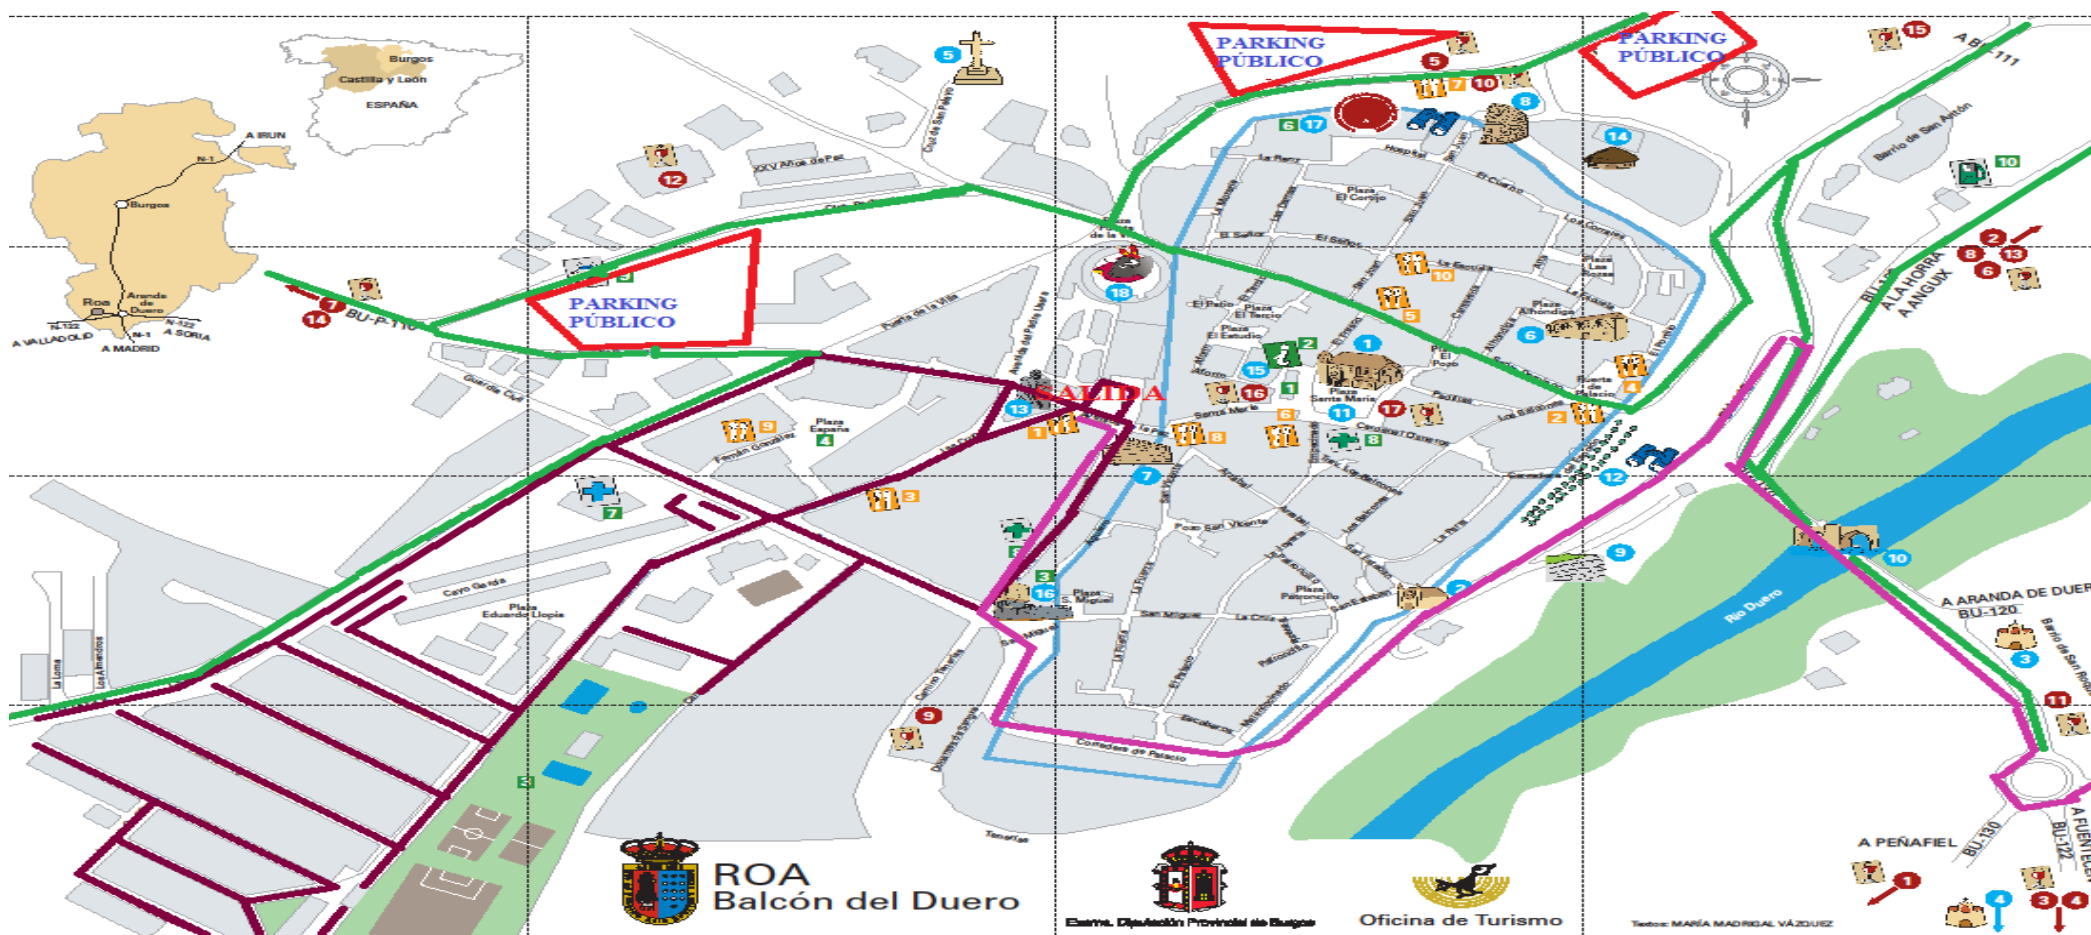

# VUELTA CICLISTA A ESPAÑA 2015 (ROA – RIAZA) - INFORMACIÓN AL PÚBLICO DE LA SALIDA DE ROA JUEVES 10 DE SEPTIEMBRE 2015 - AYUNTAMIENTO DE ROA

CALLES POR DONDE NO SE PODRÁ APARCAR DESDE EL MIÉRCOLES 9 DE SEPTIEMBRE DE LAS 9:00H. HASTA EL JUEVES 15:00 H.

CARRETERAS Y CALLES POR DONDE SE PODRÁ ACCEDER PARA APARCAR EN LOS APARCAMIENTOS PÚBLICOS HABILITADOS.

PARKING PÚBLICO: CARRETERA DE PEDROSA (ENFRENTA DE LA BODEGA COOPERATIVA DE ROA).  
 PARKING PÚBLICO: CARRETERA CIRCUNVALACIÓN (ENFRENTA DEL CONSEJO REGULADOR RIBERA DEL DUERO)  
 PARKING PÚBLICO: CARRETERA CIRCUNVALACIÓN (APARCAMIENTO DEL AULA ARQUEOLÓGICA DE ROA)  
 PARKING PÚBLICO: ROTONDA ROA – ANGUIX - LA HORRA (POLÍGONO INDUSTRIAL DE ROA)

SALIDA NEUTRALIZADA 12:28 AVDA. DE LA PAZ (LA CAVA) – C/ EL TINTE – CORREDERA DEL PALACIO – BAJADA ESPOLÓN.  
 CONTROL DE FIRMAS EN EL APARCAMIENTO DE LA CAVA UNA HORA ANTES