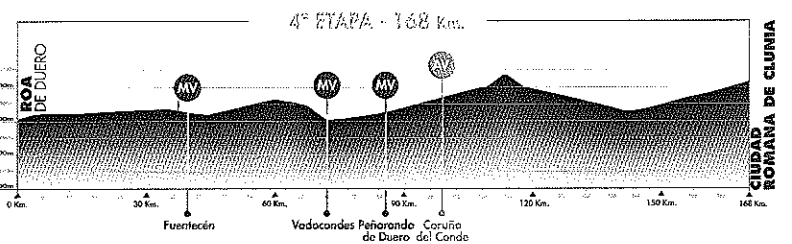

4ª Etapa - 6 DE AGOSTO - 168 Kms

- **RIBERA DEL DUERO**
- **Roa de Duero - Ciudad Romana de Clunia**

12:45 ROA, Salida Real	13:16 PEDROSA DE DUERO	14:20 SANTA CRUZ DE LA SALCEDA	15:21 HUERTA DE REY	16:29 ARANDILLA
12:52 LA HORRA	13:23 ROA	14:27 VADOCONDES	15:22 PINAREJOS	16:35 CORUÑA DEL CONDE
13:02 OLMEDILLO DE ROA	13:40 FUENTECÉN	14:37 ZAZUAR	15:38 ARAUZO DE MIEL	16:40 PEÑALBA DE CASTRO
13:06 ANGUIX	13:48 ADRADA DE HAZA	14:45 PEÑARANDA DE DUERO	15:52 CALERUEGA	16:42 CLUNIA
13:09 QUINTANAMANVIRGO	14:01 CAMPILLO DE ARANDA	14:58 ARANDILLA	16:06 HONTORIA DE VALDEARADOS	16:43 META
13:13 BOADA DE ROA	14:13 FUENTELCÉSPED	15:04 CORUÑA DEL CONDE	16:17 PEÑARANDA DE DUERO	16:43 CIUDAD ROMANA DE CLUNIA