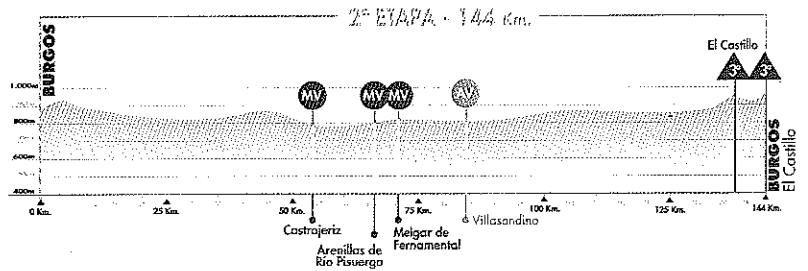

2ª Etapa - 4 DE AGOSTO - 144 Kms

- **BURGOS**
- **BURGOS**

BURGOS, MEH. Salida neutralizada	13:52 QUINTANILLA DE MUÑO
13:20 BURGOS, Salida Real	13:55 VILLAVEJA DE MUÑO
13:24 VILLAGONZALO PEDERNALES	13:59 ESTÉPAR
13:31 ARCOS DE LA ILANA	14:02 VILVIESTRE DE MUÑO
13:45 ARENILLAS DE MUÑO	14:12 IGLESIAS
13:48 MAZUELO DE MUÑO	14:19 CASTELLANOS DE CASTRO

14:25 HONTANAS	15:09 PADILLA DE ABAJO	16:01 PEDROSA DE RÍO URBEL
14:32 CONVENTO DE SAN ANTÓN	15:19 VILLASANDINO	16:08 MANSILLA DE BURGOS
14:37 CASTROJERIZ	15:29 OJALILLOS DE SASAMÓN	16:18 ARROYAL
14:44 CASTRILLO MATAJUDÍOS	15:44 VILLANUEVA DE ARGAÑO	16:22 QUINTANADUENAS
14:54 ARENILLAS DE RIOPISUERGA	15:54 LAS QUINTANILLAS	16:25 BURGOS Polígono Industrial
15:01 MELGAR DE FERNAMENTAL	15:57 SANTA MARÍA TAJADURA	16:35 EL CASTILLO
		16:45 META, EL CASTILLO