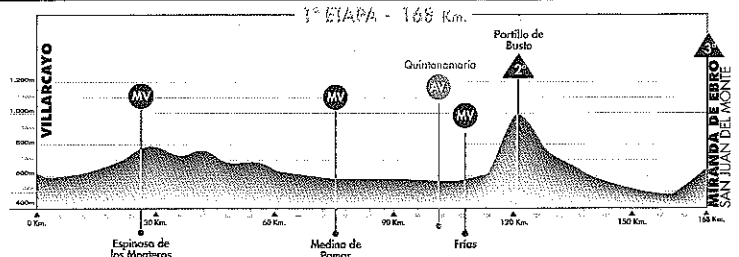

LOCALIDADES DE PASO Y HORARIOS

1ª Etapa - 3 DE AGOSTO - 168 Kms

- **VILLARCAYO**
- **MIRANDA DE EBRO** SAN JUAN DEL MONTE

12:34 VILLARCAYO	13:20 BARCHENILLAS DE CEREZO	13:46 SANTELICES
12:41 MEDINA DE POMAR	13:25 QUINTANILLA DEL REBOLLAR	13:50 QUINTANABALDO
12:56 QUINTANILLA DE PIENZA	13:31 QUISICEDO	13:58 PUENTEDEY
12:58 REVILLA DE PIENZA	13:32 VILBASCONES	14:01 BRIZUELA
13:01 BARCHENILLAS DEL RIBERO	13:32 QUINTANILLA DE SOTOSCUEVA	14:05 ESCAÑO
13:02 EL RIBERO	13:32 VALLEJO DE SOTOSCUEVA	14:08 ESCANDUSO
13:07 LOMA DE MONTIJA	13:35 ENTRAMBOSRIOS	14:09 TUBILLA
13:13 ESPINOSA DE LOS MONTEROS	13:37 LA PARTE DE SOTOSCUEVA	

5ª Etapa - 7 DE AGOSTO - 155 Kms

- **ARENISCAS DE LOS PINARES**
- **Areniscas de los Pinares - Lagunas de Neila**

12:41 ARENISCAS DE LOS PINARES, Salida	13:26 BARBADILLO DEL MERCADO	13:57 HOYUELOS DE LA SIERRA	14:37 LA GALLEGA	15:33 QUINTANAR DE LA SIERRA
12:42 PALACIOS DE LA SIERRA	13:34 PINILLA DE LOS MOROS	14:02 ARROYO DE SALAS	14:46 AVTUALLAMIENTO	15:49 ALTO DEL COLLADO
13:01 CASTRILLO DE LA REINA	13:37 PIEDRAHITA DE MUÑO	14:11 SALAS DE LOS INFANTES	14:52 HONTORIA DEL PINAR	16:01 PASIL DE ROZAVIENTOS
13:10 SALAS DE LOS INFANTES	13:45 VIZCAÍNOS	14:19 HACINAS	15:18 ALTO DEL COLLADO DE VILVIESTRE	16:31 ALTO DEL COLLADO
			15:22 VILVIESTRE DEL PINAR	16:46 META, LAGUNAS DE NEILA